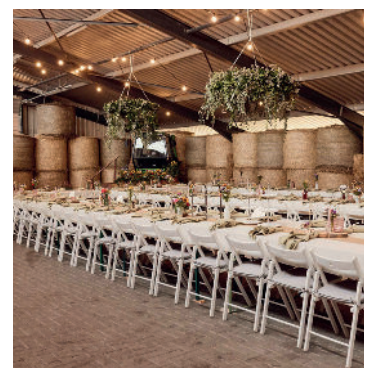

# Unsere Produkte auf diesem Fest

*Scheunen Hochzeit auf dem Bauernhof*

- 128 Gäste -

## Tischdekoration pro Biertisch

- 8 Klappstuhl Kira
- 8 Sitzkissen Solea
- Kinderstuhl Kolja
- 1 Baumscheibe Bernd XXL
- 2 Baumscheibe Balou
- 1 Kerzenständer Kleo
- 2 Vasen aus dem Vasenset Valentin
- 1 Minivasen Set Milly
- 1 Windlicht Wally Set
- 1 Kartenhalterung Klivie
- 1 Leinentischdecke Leni
- 1 Jute Tischläufer

# Unsere Produkte auf diesem Fest

*Scheunen Hochzeit auf dem Bauernhof*

*- 128 Gäste -*